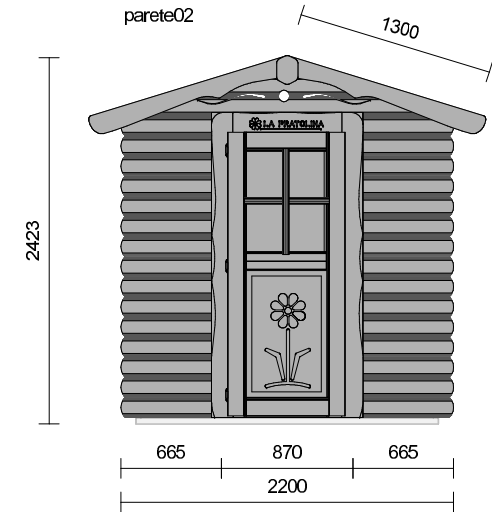

parete03

parete02

parete01

parete04

www.lapratolina.it info@lapratolina.it

Cliente :  
Città :  
Via :  
e-mail :  
Tel :  
Cel :

Oggetto : 033 Casetta Rustica frontale 200  
Progetto : 2000x2500PFL  
Note :