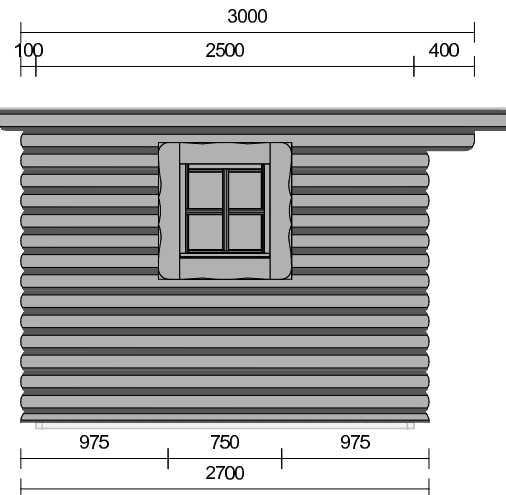

parete03

parete02

parete01

parete04

www.lapratolina.it info@lapratolina.it

Cliente :  
Città :  
Via :  
e-mail :  
Tel :  
Cel :

Oggetto : 033 Casetta Rustica frontale 200  
Progetto : 2000x2500PFL  
Note :

Data inizio : 25/05/2013

Data stampa : 11/05/2014

Scala : 1 : 50,00