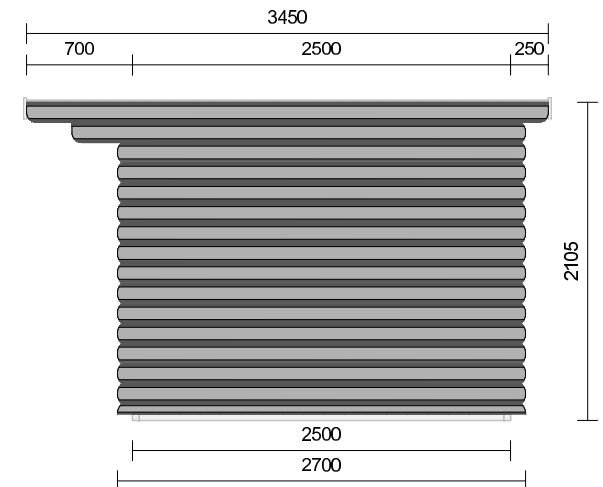

parete03

parete02

parete01

parete04

www.lapratolina.it info@lapratolina.it

Cliente :  
Città :  
Via :  
e-mail :  
Tel :  
Cel :

Oggetto : 033 Casetta Rustica frontale 200  
Progetto : 2000x2500PFL  
Note :

Data inizio : 25/05/2013

Data stampa : 11/05/2014

Scala : 1 : 50,00